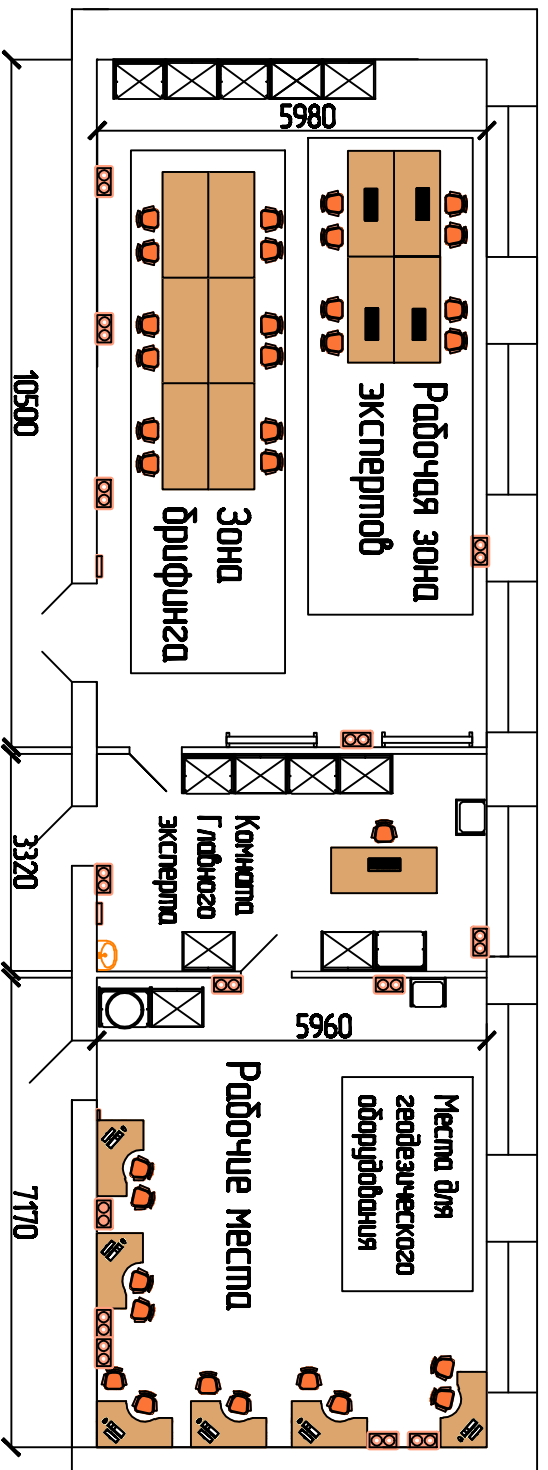

План ээсстройки Регионального чемпионата Красноярского края "Профессионалы" по компетенции "Генерал-конструкторские технологии - оншоры"

Услонные обозначения